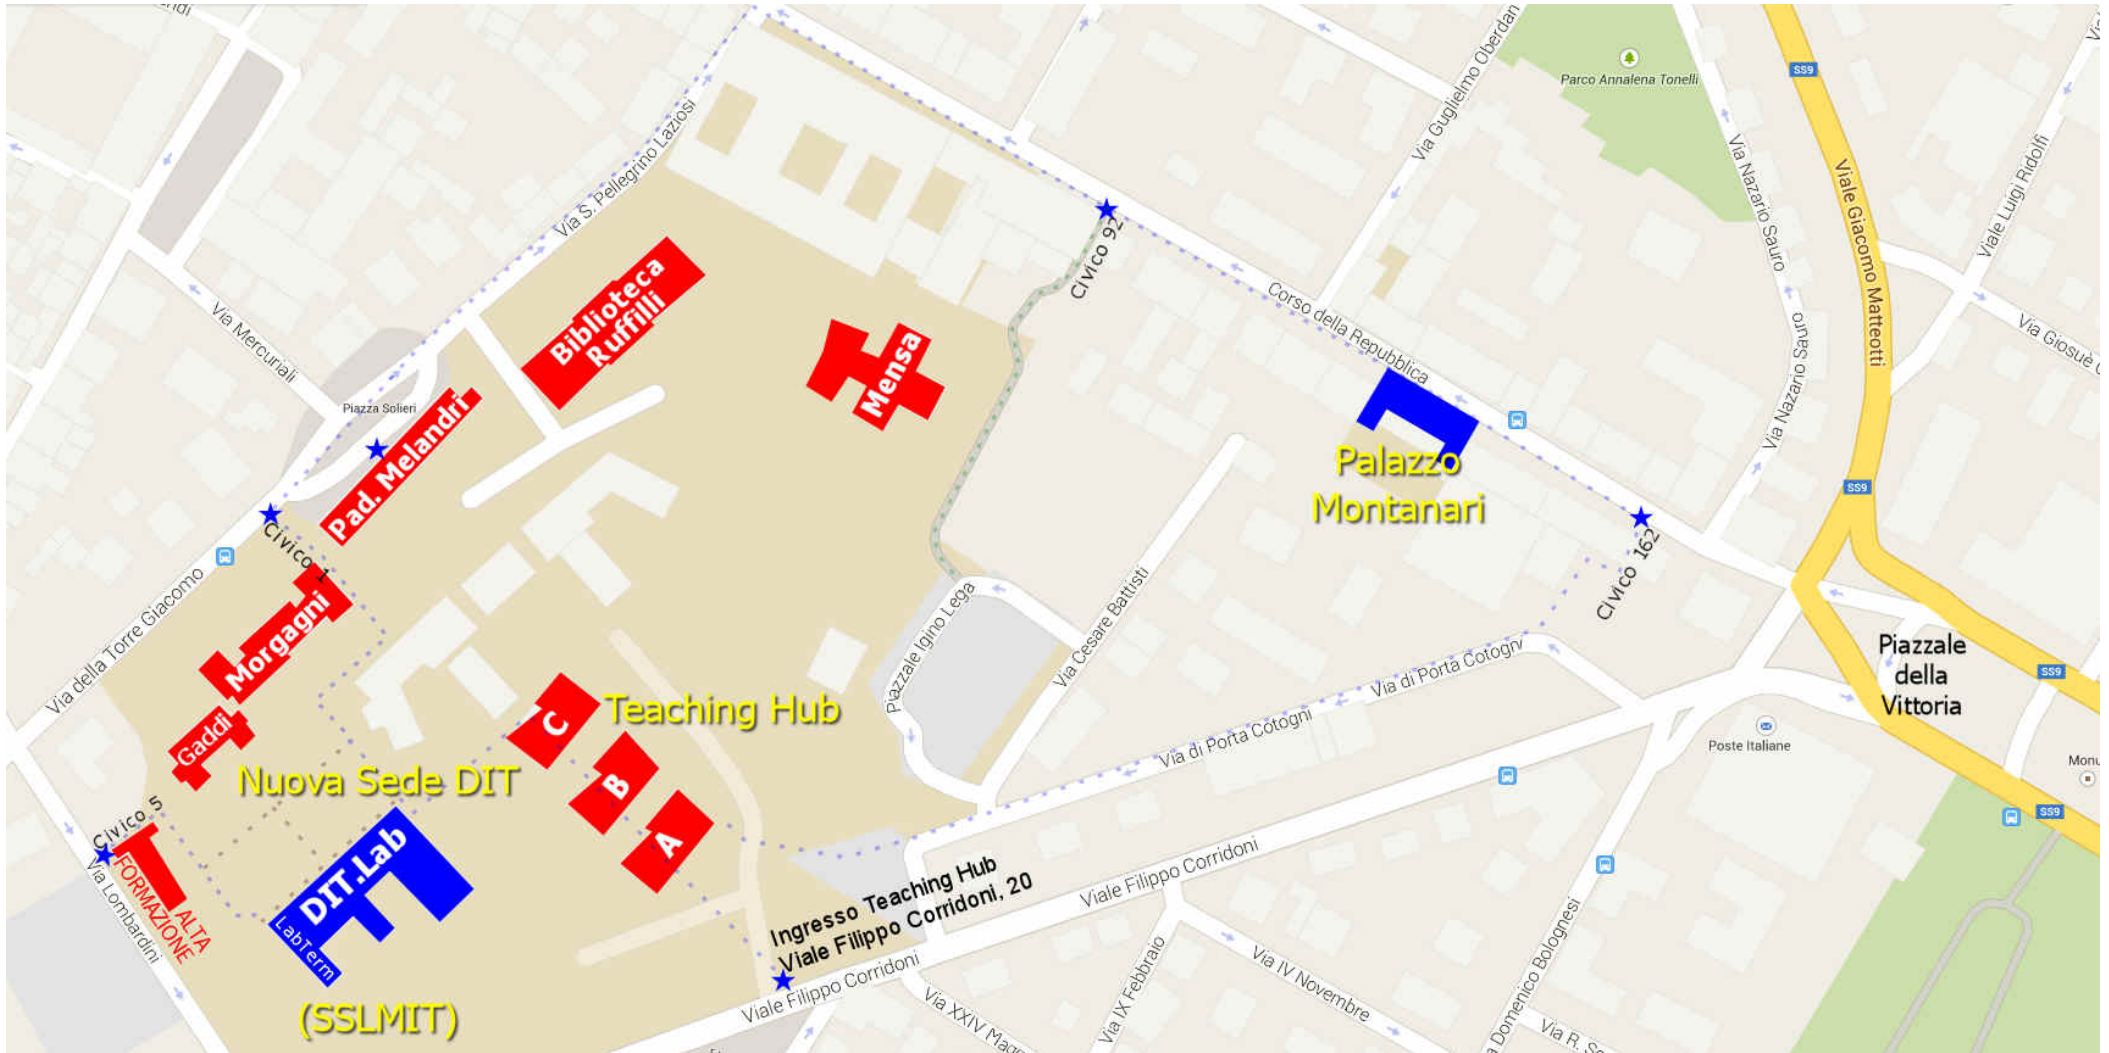

# Cartina delle sedi DIT/SLLeTI Forlì (SSLMIT)

Le linee tratteggiate **azzurre** indicano i percorsi che collegano sedi e strutture. Percorsi alternativi sono in **verde**. Le sedi sono in **blu** e le strutture del Campus in **rosso**.

Palazzo Montanari: Corso della Repubblica, 136

DIT.Lab: Via Bartolomeo Lombardini, 5

Laboratorio di Terminologia: Via B. Lombardini, 5

Teaching Hub (blocchi A, B, C): Viale Filippo Corridoni, 20

Segue: tabella di riferimento delle aule